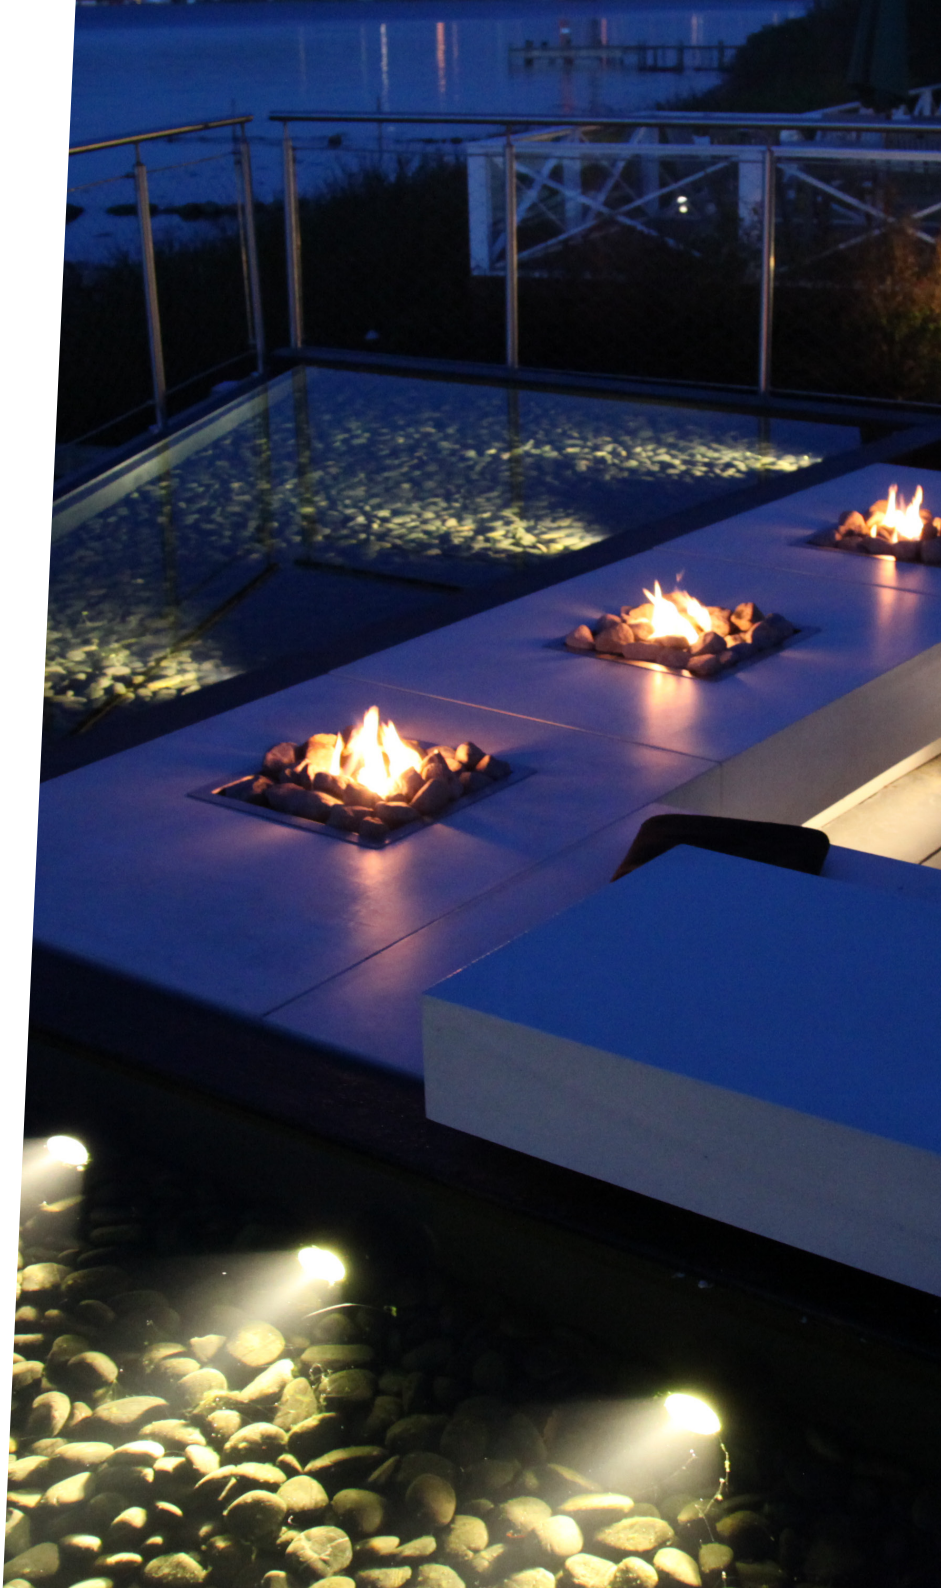

HADDELAND
DES·GN

OLYMP
FIREPLACE

LET
THERE
BE
L·GHT

OLYMP
FIREPLACE

OLYMP FIREPLACE

GASBÅL

Hvad er mere naturligt end at tænde et bål, når mørket og kulden kommer snigende – det giver lys og varme. Den levende ild skaber en lækker stemning, og bålet i sig selv giver et eksklusivt udtryk.

Olymp Fireplace er enkel at tænde og kræver ingen forberedelser. Mulighederne er mange: bålet kan f.eks. integreres i Haddeland-Lounge eller placeres "flydende" i et spejlbasin.

ENKEL Å INTEGRERE I ULIKE
LØSNINGER

EASY ON/OFF
KAN LEVERES MED FJERNBETJENING

**FLASKEGASS OG
NATURGASS**

SØSTEN

**POLERT RUSTFRITT
STÅL**

Olymp Fireplace er et eksklusivt dansk design. Gasbålet produceres i Danmark i den bedste kvalitet. Flammerne kommer op gennem dekorative søsten. Alt er opbygget i rustfrit stål. Det kan nemt betjenes indefra. Bålet skiller sig ud med sit lave gasforbrug og høje vindtolerance. Olymp Fireplace er dekorativ – også når det ikke er i brug.