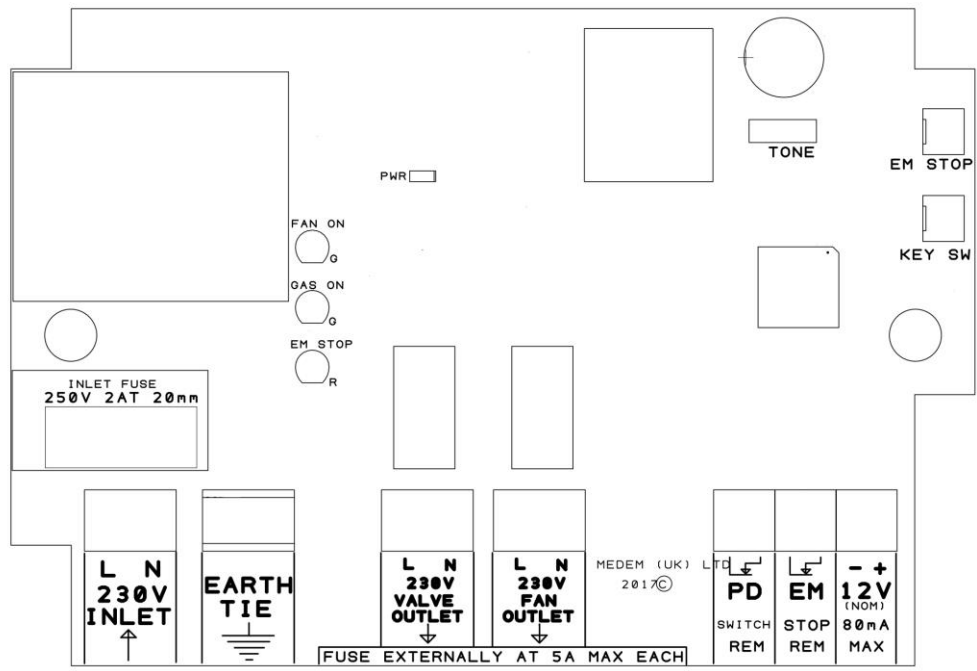

## Gas- / ventilationstester for restaurantkøkkener

Kosan Gas varenr. 24270

### Funktionsbeskrivelse

- Når panelet er tændt, vil strømmen blive tilsluttet ventilatoren
- Ventilatorens strømforbrug må max være 5 ampere. Hvis strømforbruget er højere skal en kontaktor anvendes
- Systemet overvåger derefter en tilsluttet en flowkontakt i 10 sekunder for at bekræfte, at ventilatoren kører korrekt
- Efter 10 sekunder åbner panelet gas-magnetventilen
- Hvis ventilatoren ikke er i drift, eller nødstoppet er trykket, åbnes magnetventilen ikke.
- Hvis ventilatoren stopper, vil panelet først afbryde efter 10 sekunder
- Når nøglekontakten er i OFF-position, vil ventilatoren være slukket, og gasventilen vil lukke med det samme
- Eksterne nødstop kan også tilsluttes